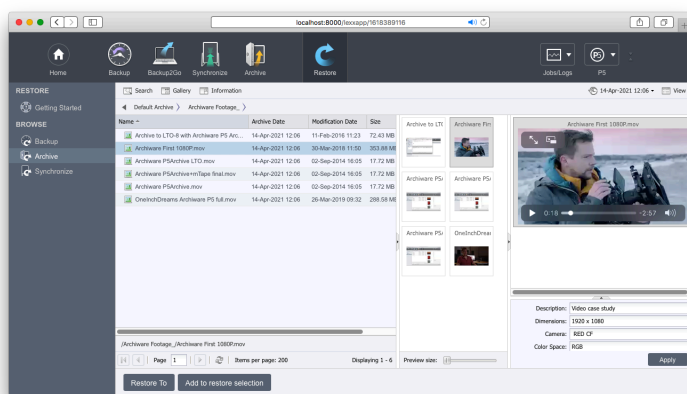

Le stockage Wasabi hot cloud offre un service de stockage cloud extrêmement abordable et performant. Ce service simple et efficace constitue la base de stockage idéale pour la sauvegarde et/ou l'archivage. L'architecture système parallélisée de Wasabi offre des performances exceptionnelles quelques soient les volumes de données afin de les migrer dans ou hors du cloud. La « durabilité 11x9s » des objets dont on peut configurer la durée de rétention assure une sécurité maximale des données en cas de suppression accidentelle, de logiciels malveillants comme les ransomware ou plus généralement de perte de données partielle ou totale.

P5 Backup et P5 Archive permettent de copier ou déplacer rapidement les données vers Wasabi afin de les protéger durablement et au moindre coût. Les données sauvegardées ou archivées sont d'abord sécurisées localement sur disque avant d'être sauvegardées ou archivées dans le stockage cloud. Des parties individuelles du volume peuvent être copiées ou téléchargées, sans qu'il soit nécessaire de restaurer l'ensemble du volume. Les copies locales sur disque peuvent être supprimées automatiquement ou conservées en tant que copie locale distincte pour accélérer les restaurations. Wasabi fournit cependant un accès instantané au contenu archivé ou sauvegardé.